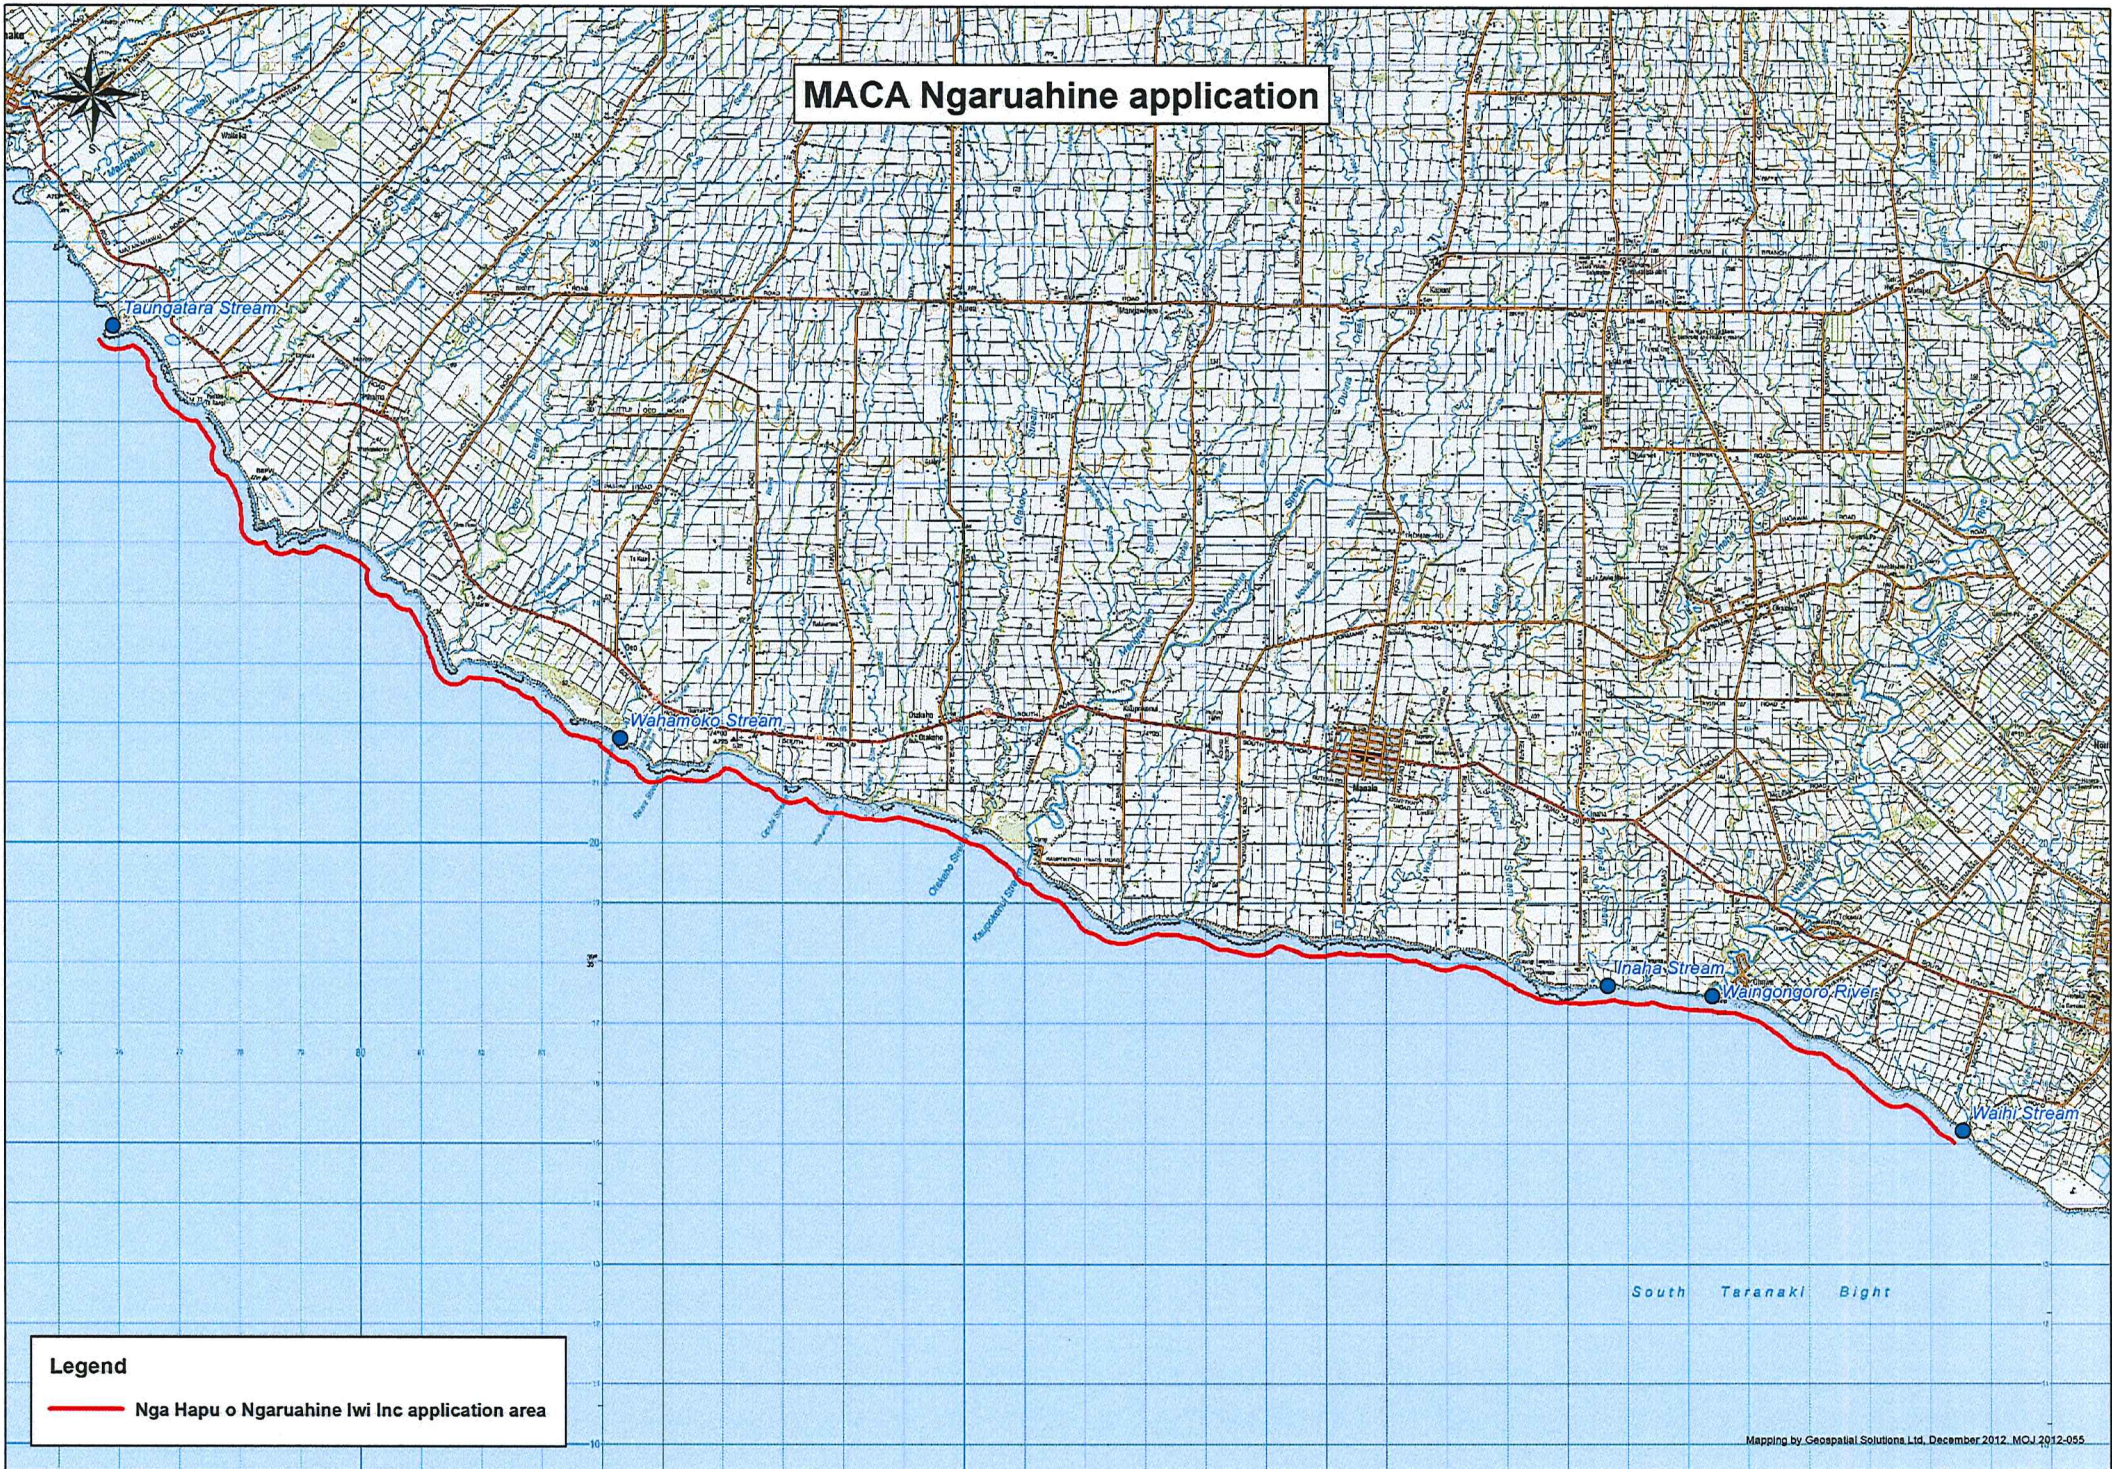

MACA Ngaruahine application

Legend

— Nga Hapu o Ngaruahine Iwi Inc application area