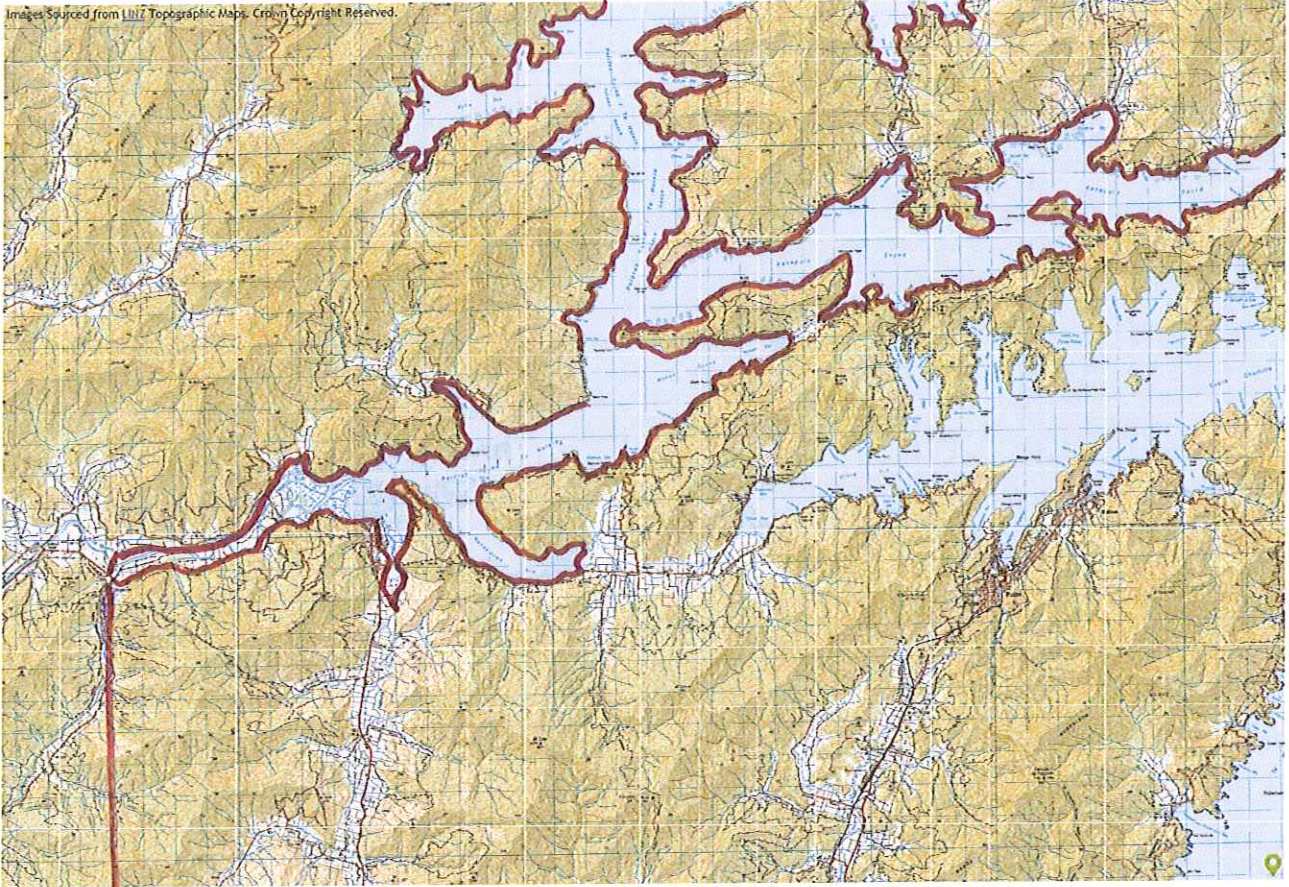

Ngati Kura

$41^{\circ} 17' 17.60'' S$
 ~~$41^{\circ} 17' 10.30'' E$~~
 $173^{\circ} 40' 18.50'' E$

} Ngati Kura
 Te Hoiere

$41^{\circ} 17' 22.82'' S$
 $173^{\circ} 46' 45.72'' E$

} Ngati Kura
 Kaituna
 Orakiraushea

Ngati Kua